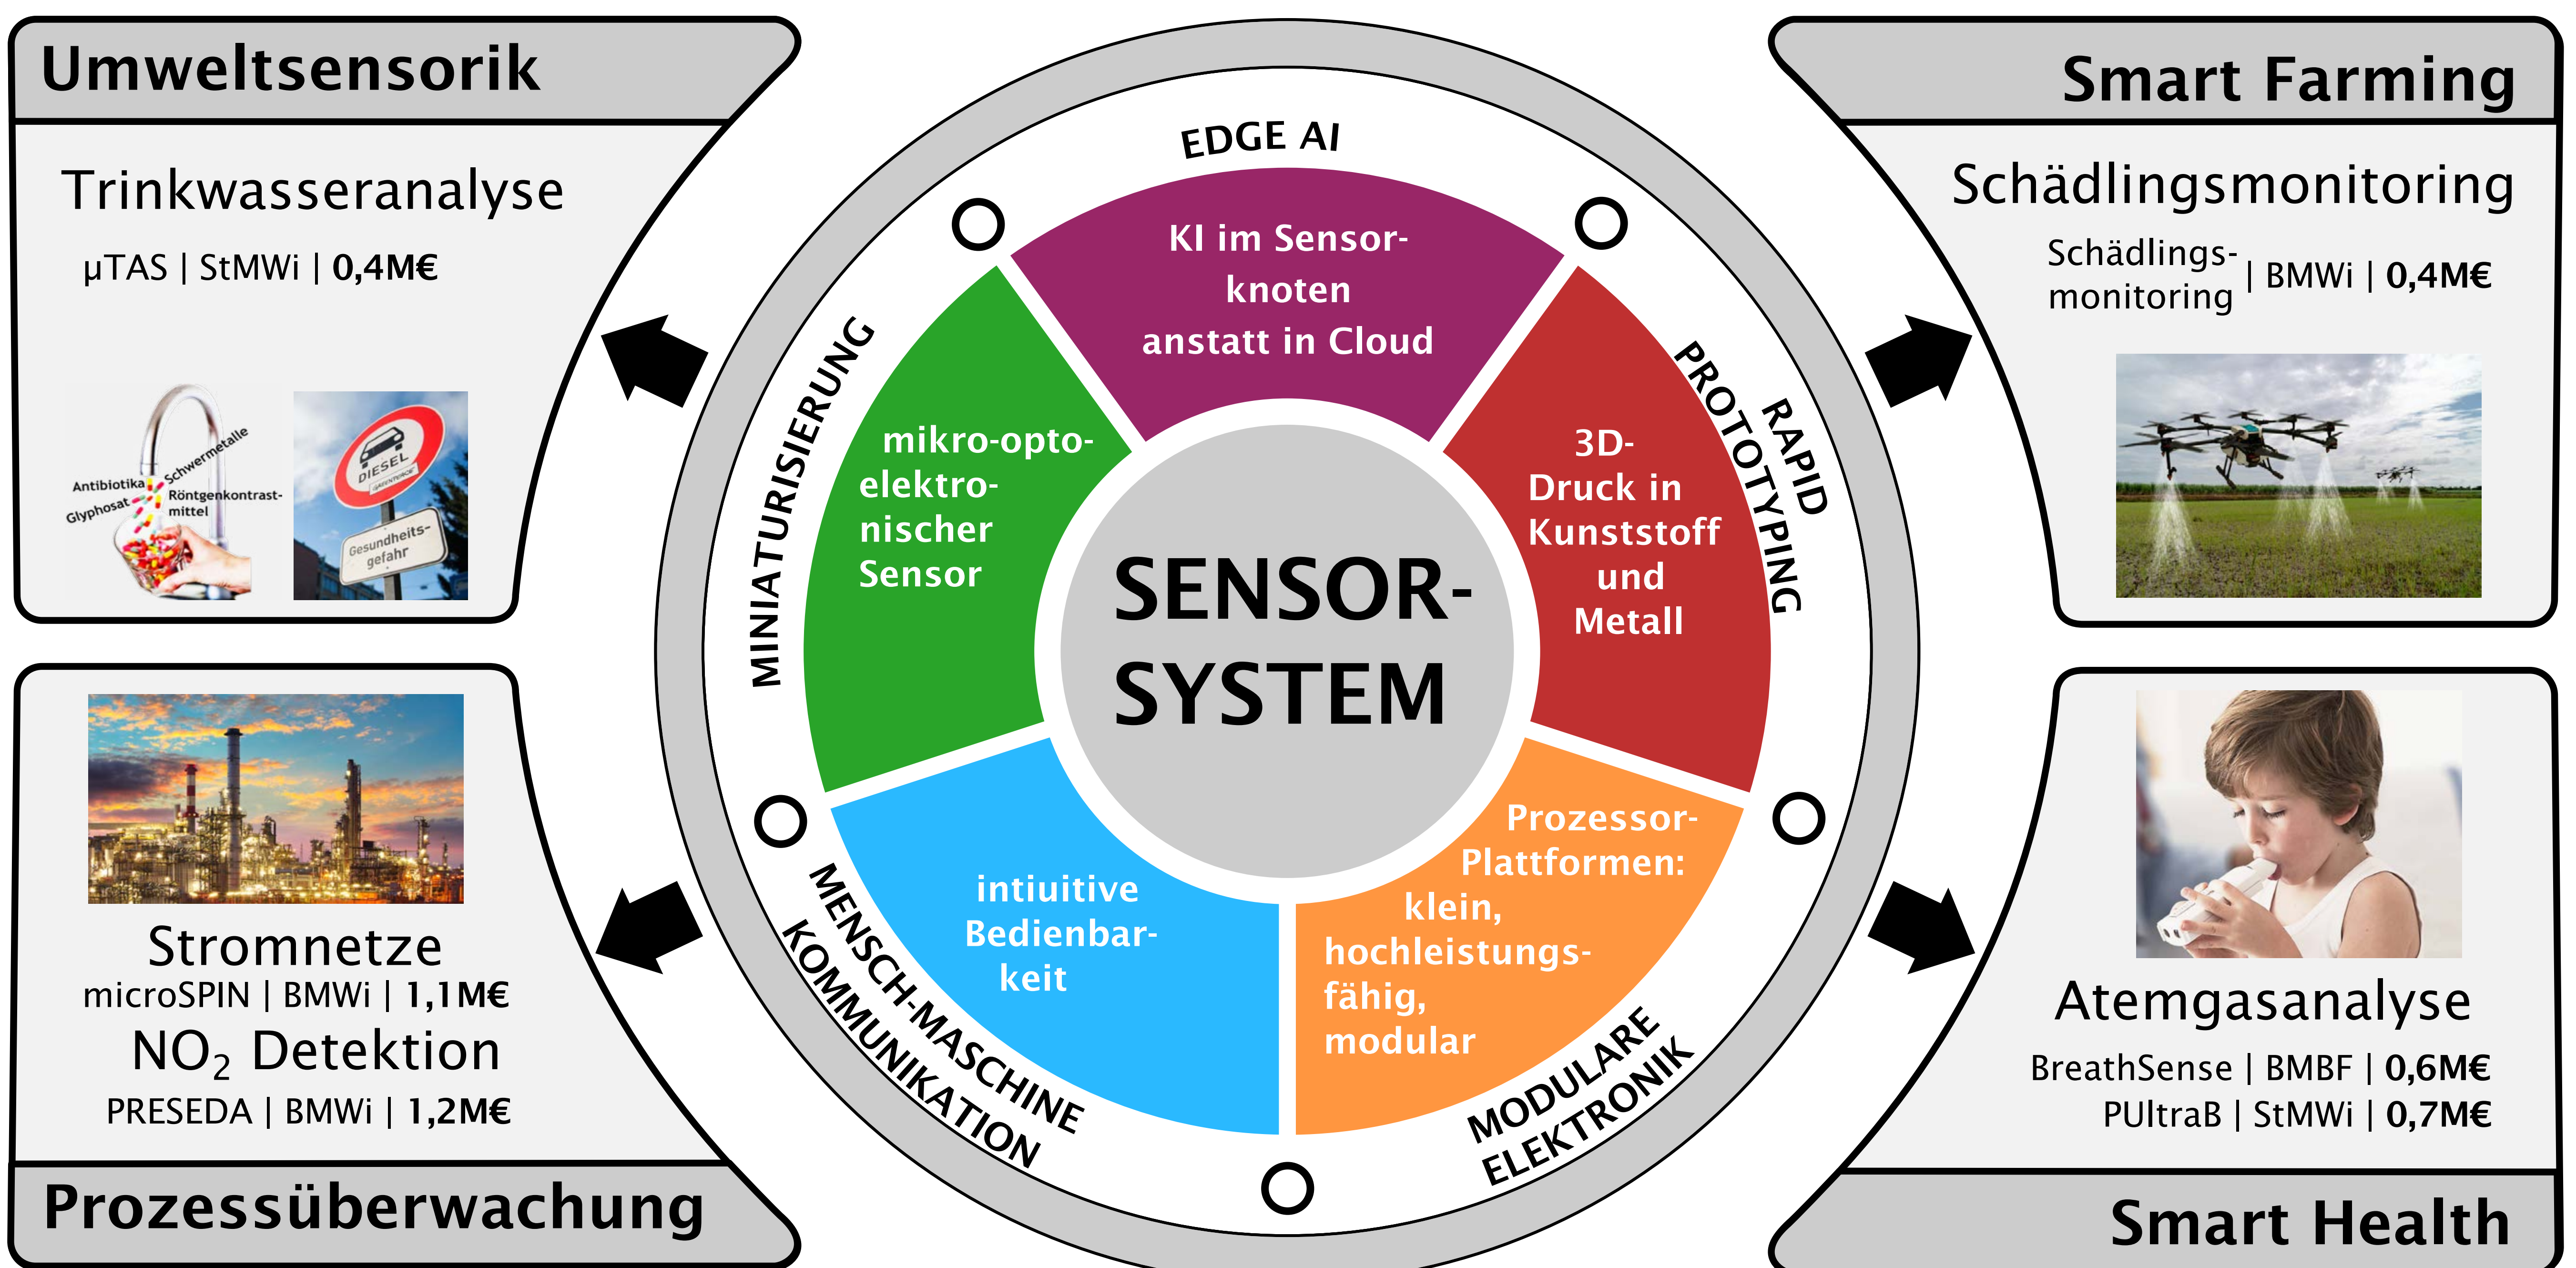

# Sensorik-ApplikationsZentrum

## Das Sensorik-ApplikationsZentrum in Zahlen

vor 10 Jahren gegründet 3 Ausgründungen

40 interdisziplinäre Mitarbeiter/innen

ohne Grundfinanzierung (100% aus Förderprojekten)

## Was machen wir?

smart, kostengünstig, miniaturisierbar, präzise, echtzeitfähig

KI ❤️ KMU

## Industriepartner