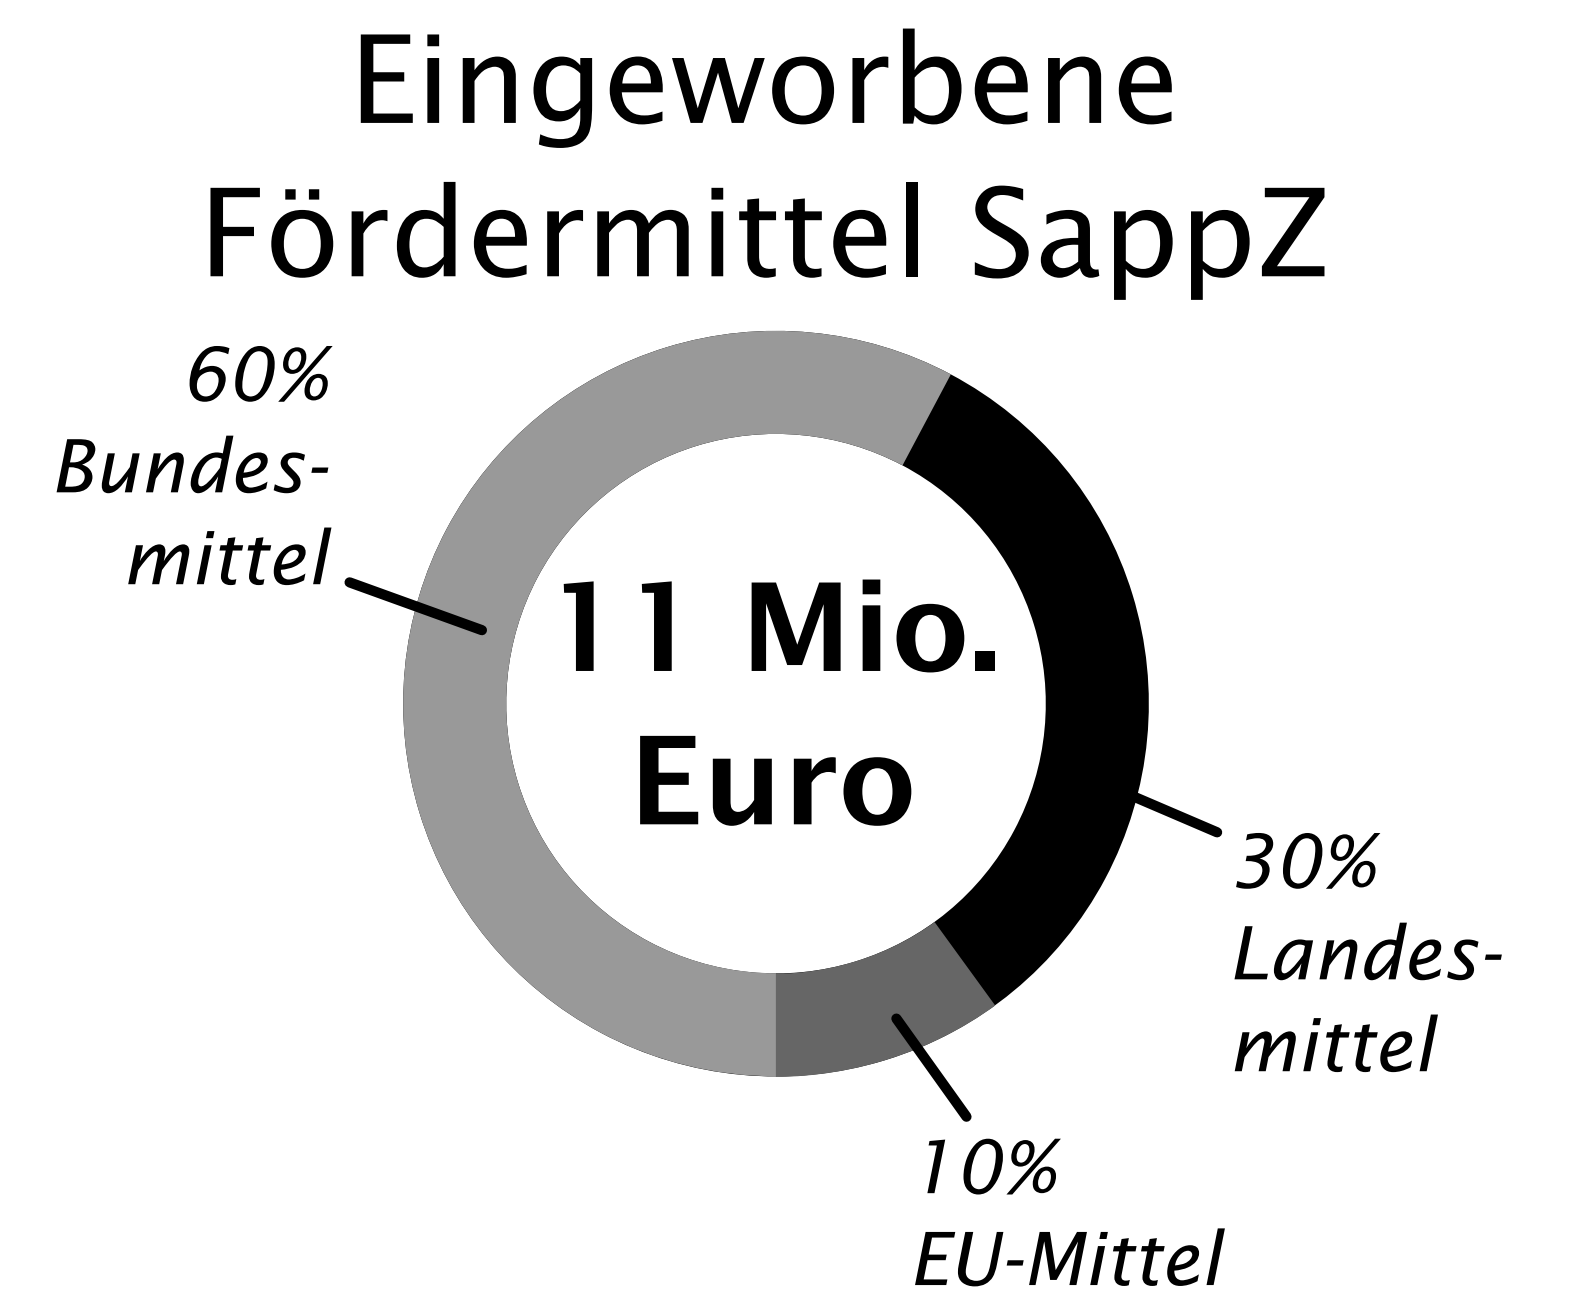

Sensorik-ApplikationsZentrum

Das Sensorik-ApplikationsZentrum in Zahlen

vor 10 Jahren gegründet 3 Ausgründungen

40 interdisziplinäre Mitarbeiter/innen

ohne Grundfinanzierung (100% aus Förderprojekten)

Was machen wir?