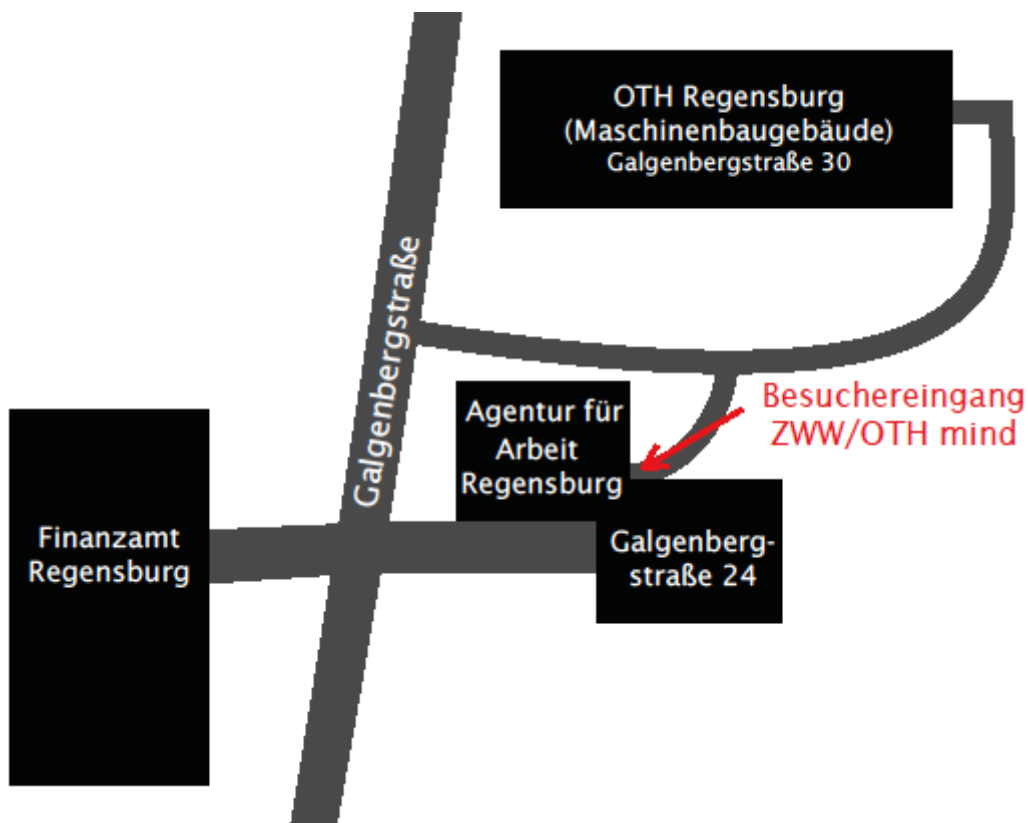

OTH REGENSBURG • POSTFACH 12 03 27 • 93025 REGENSBURG

**Ostbayerische Technische Hochschule Regensburg
Zentrum für Weiterbildung und Wissensmanagement (ZWW) und
OTH mind**

Besucheradresse:
Gebäude der Agentur für Arbeit Regensburg - 1. Stock
Galgenbergstraße 24
93053 Regensburg

Bitte klingeln

Über die Gegensprechanlage können Sie Ihren gewünschten Ansprechpartner nennen - gerne öffnen wir Ihnen dann die Zugangstür

Zentrum für Weiterbildung und Wissensmanagement (ZWW)

OTH mind