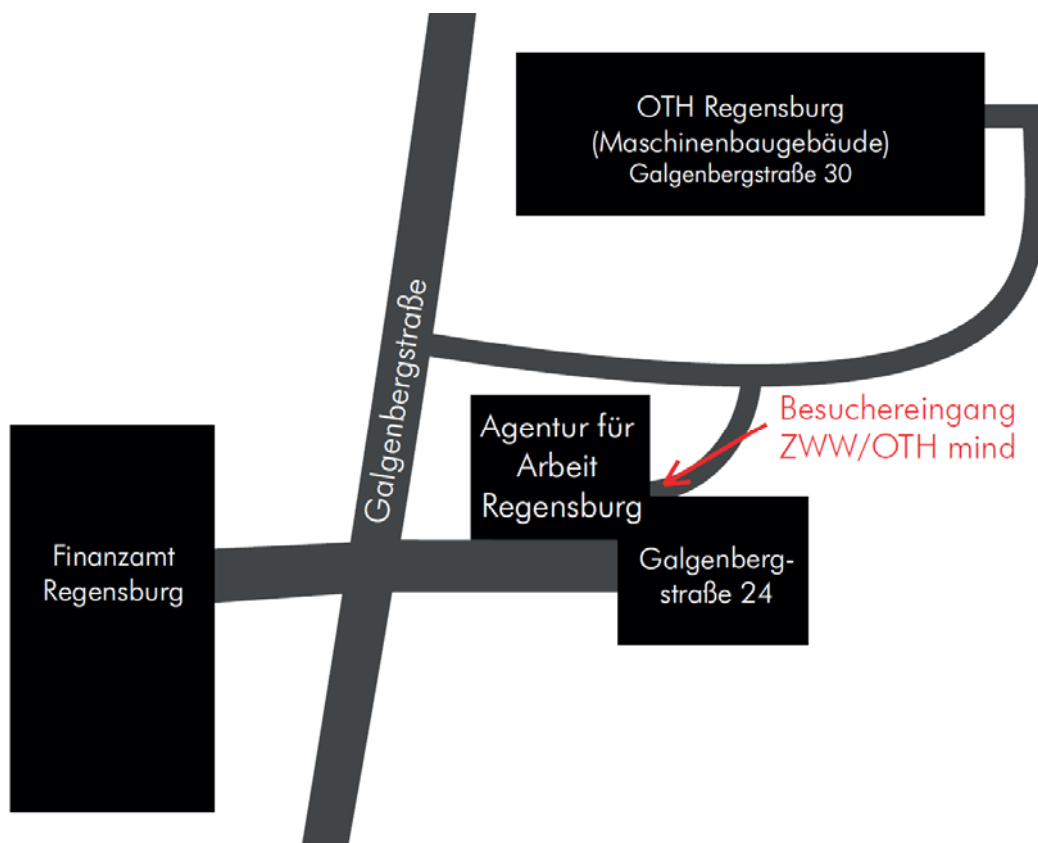

OTH REGENSBURG • POSTFACH 12 03 27 • 93025 REGENSBURG

**Ostbayerische Technische Hochschule Regensburg
 Zentrum für Weiterbildung und Wissensmanagement (ZWW) und OTH mind**

Besucheradresse:
 Gebäude der Agentur für Arbeit Regensburg - 1. Stock
 Galgenbergstraße 24
 93053 Regensburg

Gemeinsam noch stärker:
 Die OTH Regensburg und die OTH Amberg-Weiden sind Kooperationspartner im Hochschulverbund Ostbayerische Technische Hochschule.

OSTBAYERISCHE TECHNISCHE HOCHSCHULE REGENSBURG OTH REGENSBURG

PRÜFENINGER STR. 58
 Hochschulleitung
 Verwaltung
 Architektur
 Bauingenieurwesen

SEYBOTHSTR. 2
 Allgemeinwissenschaften
 und Mikrosystemtechnik
 Betriebswirtschaft
 Elektro- und Informationstechnik
 Angewandte Sozialwissenschaften