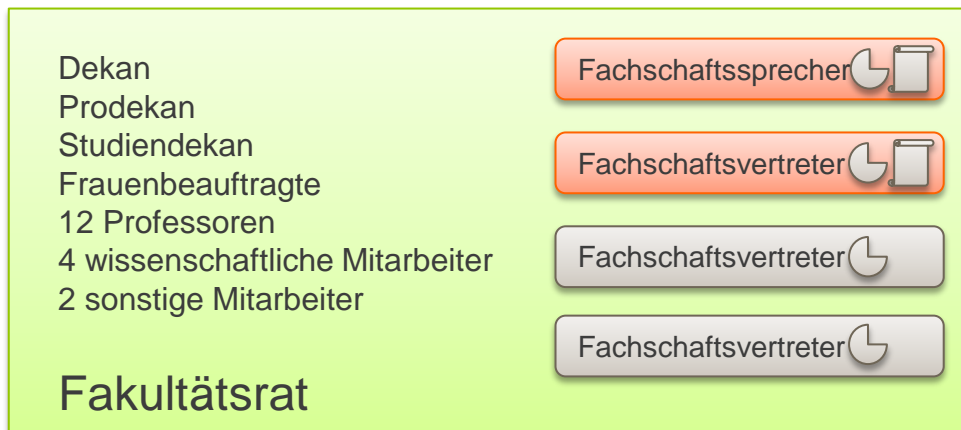

Organisation Studentischer Mitbestimmung an der Hochschule

gewählt von allen Studierenden

gewählt von den Studierenden der Fakultät

Vergeben Stundenzuschüsse auf Hochschulebene mit der (erweiterten) Hochschulleitung

Vergeben Stundenzuschüsse auf Fakultätsebene mit Dekan/Studiendekan