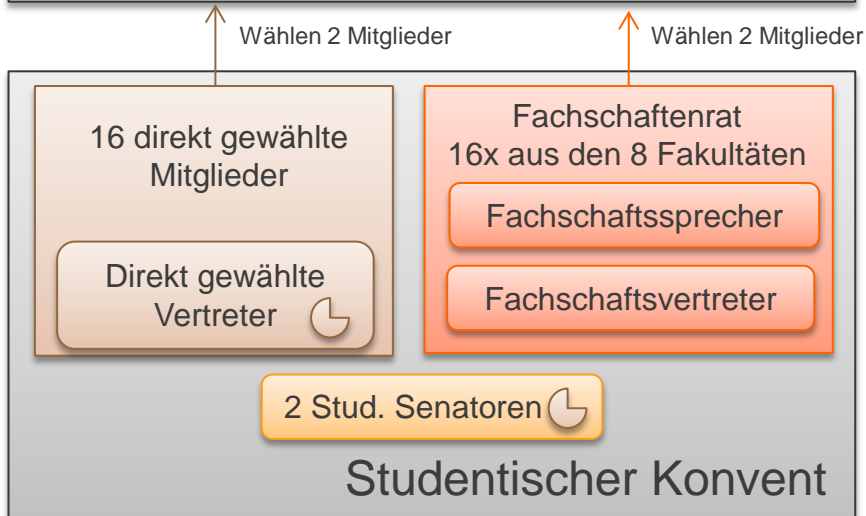

Organisation Studentischer Mitbestimmung an der Hochschule

gewählt von allen Studierenden

gewählt von den Studierenden der Fakultät

Vergeben Stundenzuschüsse auf Hochschulebene mit der (erweiterten) Hochschulleitung

Vergeben Stundenzuschüsse auf Fakultätsebene mit Dekan/Studiendekan