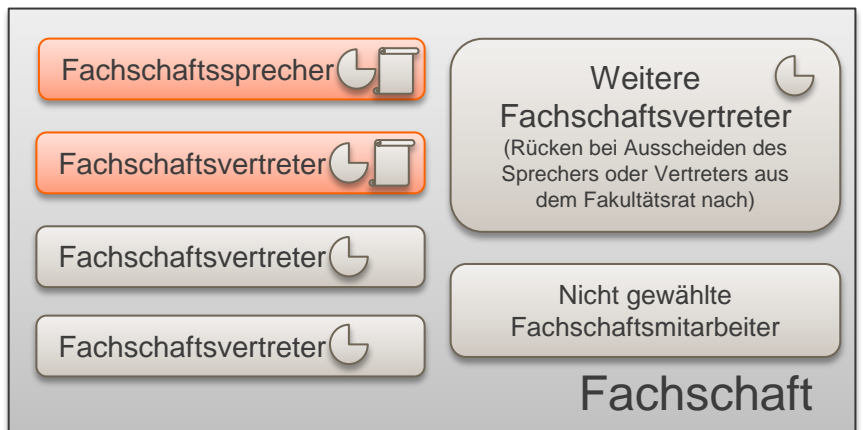

Organisation Studentischer Mitbestimmung an der Hochschule

gewählt von allen Studierenden

gewählt von den Studierenden der Fakultät

Vergeben Stundenzuschüsse auf Hochschulebene mit der (erweiterten) Hochschulleitung

Vergeben Stundenzuschüsse auf Fakultätsebene mit Dekan/Studiendekan