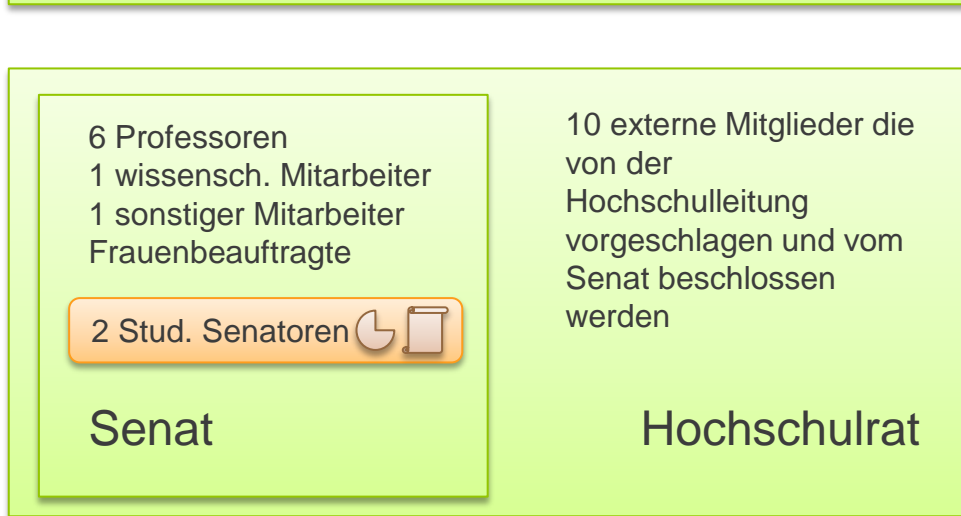

Organisation Studentischer Mitbestimmung an der Hochschule

gewählt von allen Studierenden

gewählt von den Studierenden der Fakultät

Vergeben Stundenzuschüsse auf Hochschulebene mit der (erweiterten) Hochschulleitung

Vergeben Stundenzuschüsse auf Fakultätsebene mit Dekan/Studiendekan