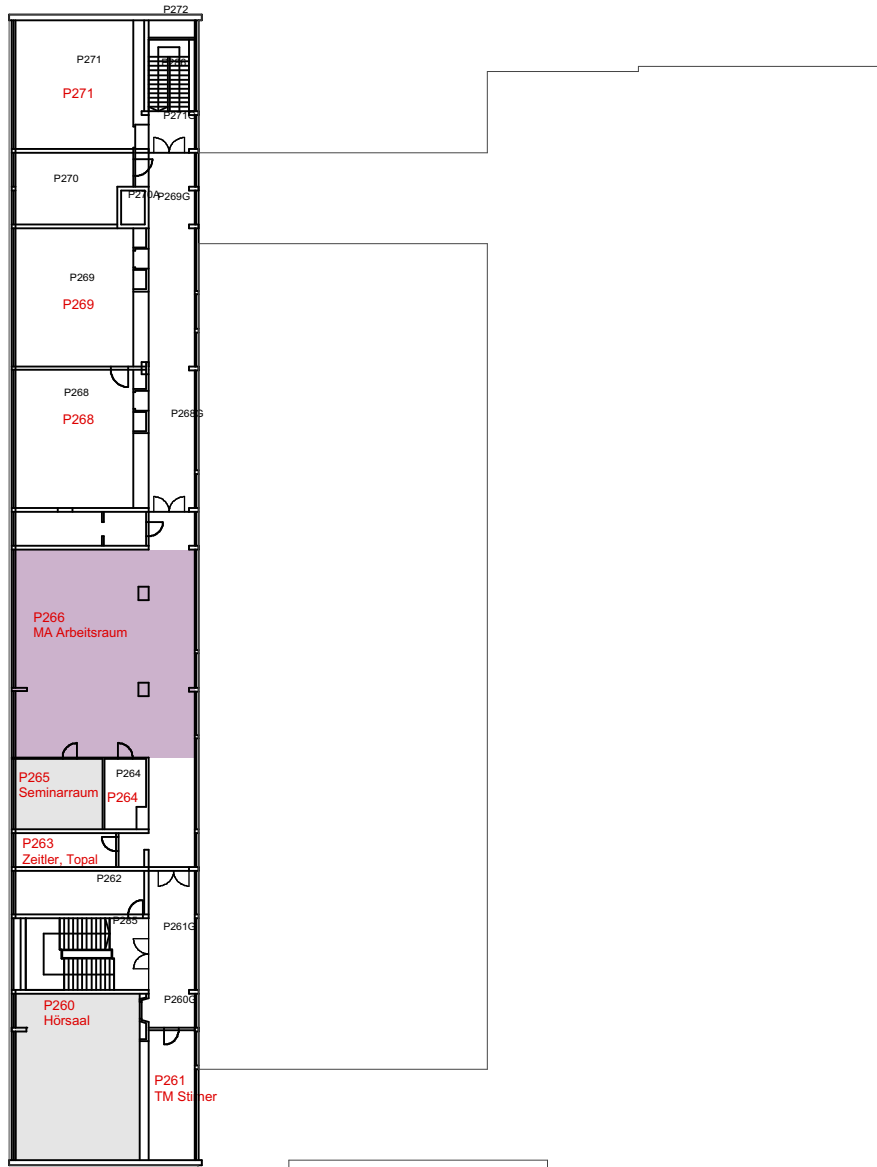

Studentischer Arbeitsraum
(Fakultät A)

Seminarraum
(Fakultät A, nur Lehre)

Hörsaal
(alle Fakultäten)

Labor, Werkstatt
(allgemein zugänglich)

Labor, Werkstatt
(beschränkter Zugang)

SEMINAR
ALLGEMEIN
NUR LEHRE!

FAMILIE

HALLE A

SEMINAR
ALLGEMEIN
NUR LEHRE!

SEMINAR
ALLGEMEIN
NUR LEHRE!

OTH REGENSBURG
FAKULTÄT ARCHITEKTUR

EG

Studienjahr 2018/19

- Studentischer Arbeitsraum (Fakultät A)
- Seminarraum (Fakultät A, nur Lehre)
- Hörsaal (alle Fakultäten)
- Labor, Werkstatt (allgemein zugänglich)
- Labor, Werkstatt (beschränkter Zugang)

**STUDENTISCHER
ARBEITSBEREICH
BA, BID, BGK**

**STUDENTISCHER
ARBEITSBEREICH
BA, BID, BGK**

OTH REGENSBURG
FAKULTÄT ARCHITEKTUR

OG 1

Studienjahr 2018/19

CIP-POOLS

STUDENTISCHER ARBEITSBEREICH MAR

SEMINAR ALLGEMEIN NUR LEHRE

Studentischer Arbeitsraum (Fakultät A)

Seminarraum (Fakultät A, nur Lehre)

Hörsaal (alle Fakultäten)

Labor, Werkstatt (allgemein zugänglich)

Labor, Werkstatt (beschränkter Zugang)

ARCHIV FAKULTÄT ARCHITEKTUR