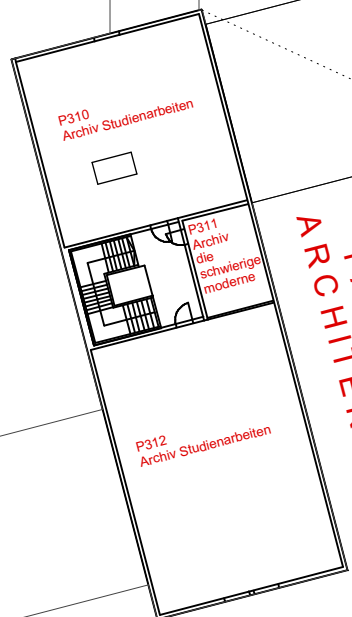

**STUDENTISCHER
ARBEITSBEREICH
BA, BID, BGK**

**STUDENTISCHER
ARBEITSBEREICH
BA, BID, BGK**

OTH REGENSBURG
FAKULTÄT ARCHITEKTUR

OG 1

Studienjahr 2018/19

CIP-POOLS

STUDENTISCHER ARBEITSBEREICH MAR

SEMINAR ALLGEMEIN NUR LEHRE

Studentischer Arbeitsraum (Fakultät A)

Seminarraum (Fakultät A, nur Lehre)

Hörsaal (alle Fakultäten)

Labor, Werkstatt (allgemein zugänglich)

Labor, Werkstatt (beschränkter Zugang)

ARCHIV FAKULTÄT ARCHITEKTUR

STUDENTISCHER ARBEITSBEREICH BA, BID, BGK

P228A Lager Café A

CAFÉ A

P227 Café A

P225 Studentischer Arbeitsraum

P223 Studentischer Arbeitsraum

P222 Studentischer Arbeitsraum

P220 Feuerbach Kurapat Morsbach