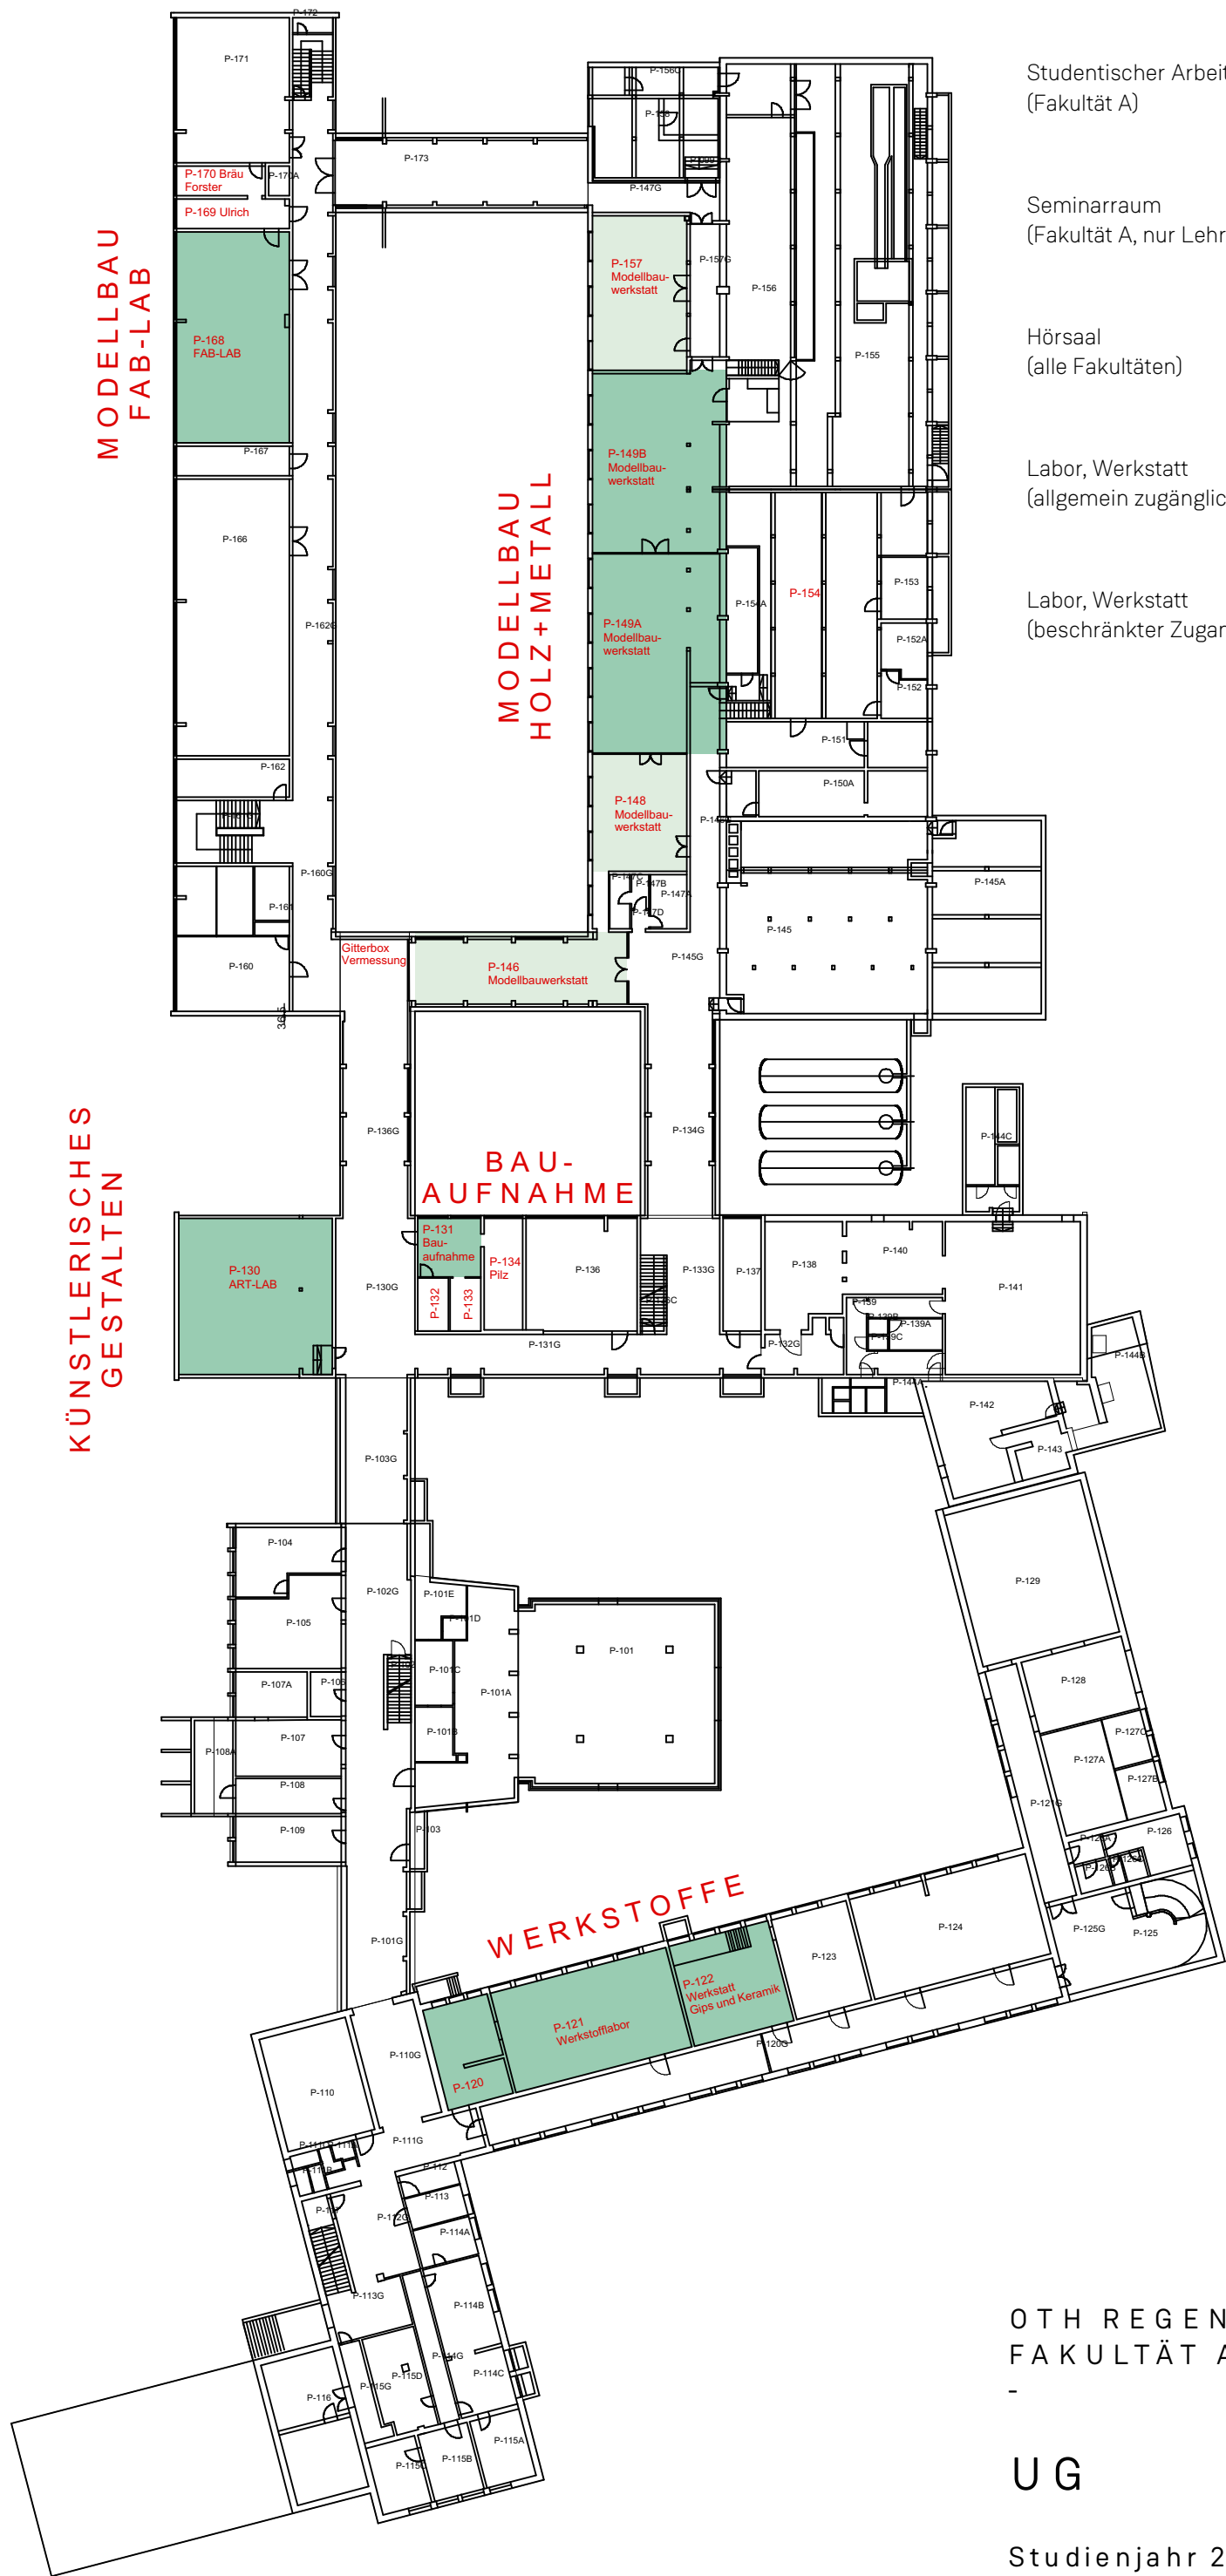

Studentischer Arbeitsraum
(Fakultät A)

Seminarraum
(Fakultät A, nur Lehre)

Hörsaal
(alle Fakultäten)

Labor, Werkstatt
(allgemein zugänglich)

Labor, Werkstatt
(beschränkter Zugang)

SEMINAR
ALLGEMEIN
NUR LEHRE!

FAMILIE

HALLE A

SEMINAR
ALLGEMEIN
NUR LEHRE!

SEMINAR
ALLGEMEIN
NUR LEHRE!

OTH REGENSBURG
FAKULTÄT ARCHITEKTUR

EG

Studienjahr 2018/19

- Studentischer Arbeitsraum (Fakultät A)
- Seminarraum (Fakultät A, nur Lehre)
- Hörsaal (alle Fakultäten)
- Labor, Werkstatt (allgemein zugänglich)
- Labor, Werkstatt (beschränkter Zugang)

Studentischer Arbeitsraum (Fakultät A)

Seminarraum (Fakultät A, nur Lehre)

Hörsaal (alle Fakultäten)

Labor, Werkstatt (allgemein zugänglich)

Labor, Werkstatt (beschränkter Zugang)

ARCHIV FAKULTÄT ARCHITEKTUR

P215A Emde, Emminger

P215B Geschälz Zimmer

P215C Leiner

OG 3

OTH REGENSBURG FAKULTÄT ARCHITEKTUR

OG 2 + 3

Studienjahr 2018/19

- Studentischer Arbeitsraum (Fakultät A)
- Seminarraum (Fakultät A, nur Lehre)
- Hörsaal (alle Fakultäten)
- Labor, Werkstatt (allgemein zugänglich)
- Labor, Werkstatt (beschränkter Zugang)