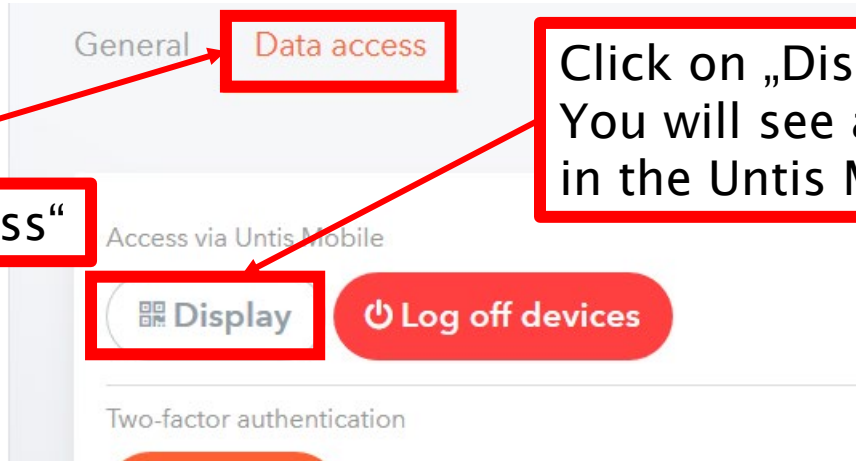

Allgemein Freigaben

Student

E-Mail Adresse

Benutzergruppe
Schüler*innen (Studenten)

Offene Buchungen
1

Benachrichtigungen über neue Mitteilungen per E-Mail erhalten

Sprache
English

Fakultät
BW

Speichern Passwort ändern

2. Change the language to your preferred setting

3. Save your changes

Click on „Display“ if you want to use the *Untis Mobile* app. You will see a QR code that you can scan with your phone in the Untis Mobile app