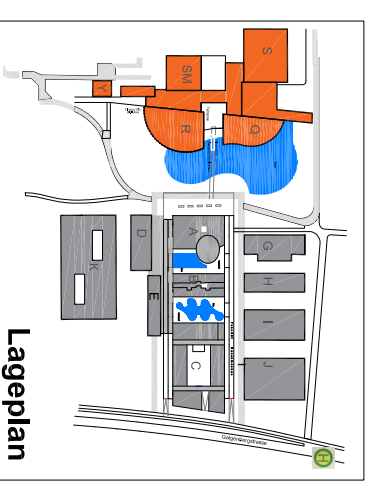

Seybothstraße

- Materialausgabe/Post
- Studierendenvertretung/ Studierendehaus
- Sekretariat Fak. EI
- Erste Hilfe/ Ruheraum
- Kommunikationszone
- Abteilung: Gebäude und Technik
- Info Point
- Rechenzentrum
- Mensa
- Bibliothek
- Hörsäle S032, S051, S052

Haus der Technik (G, H, I, J)

Fakultät Maschinenbau (A, B, C) & Zentrales Hörsaalgebäude am Forum (D, E)

Fakultät Informatik & Mathematik (K)

Y

Lageplan