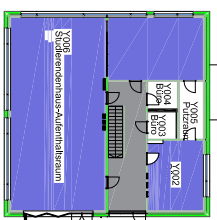

Seybothstraße

- Materialausgabe/Post
- Studierendenvertretung/ Studierendehaus
- Sekretariat Fak. EI
- Erste Hilfe/ Ruheraum
- Kommunikationszone
- Abteilung: Gebäude und Technik
- Info Point
- Rechenzentrum
- Mensa
- Bibliothek
- Hörsäle S032, S051, S052

Haus der Technik (G, H, I, J)

Fakultät Maschinenbau (A, B, C) & Zentrales Hörsaalgebäude am Forum (D, E)

Fakultät Informatik & Mathematik (K)

Y

Lageplan